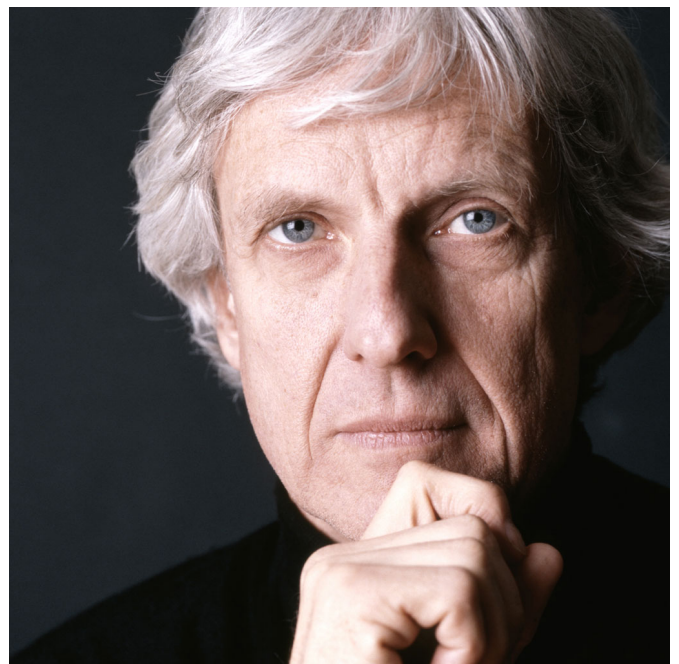

MATHIEU CARRIÈRE

FILM / KINO

- 2016 **RHEIN-LAHN-KRIMI: JAMMERTAL** | Regie: Thomas Veit
2013 **AUF DAS LEBEN!** | Regie: Uwe Janson
2012 **DIE FAHRT** | Kurzfilm | Regie: Werner Bohnen
2009 **BERGBLUT** | Regie: Philipp Pamer
DIE ENTBEHRLICHEN | Regie: Andreas Arnstedt
2006 **DU BIST NICHT ALLEIN** | Regie: Bernd Böhlich
2004 **THE CLAN** | Regie: Christian de Sica
2003 **LUTHER** | Regie: Ed Till
2001 **H. C. ANDERSSON** | Regie: Philippe Saville
HIGH SPEED | Regie: Andrew Lee Potts
2000 **IMPERO** | Regie: Claudia Kull
1996 **DAS MÄDCHEN ROSEMARIE** | Regie: Bernd Eichinger
1991 **CHRISTOPHER COLUMBUS** | Regie: John Glenn
1990 **MALINA** | Regie: Werner Schroeter

TV

- 2017 **DAS TESTAMENT** | Spielfilm | Regie: Niki Stein
2013 **ROMEO & JULIET** | Spielfilm | Regie: Riccardo Donna
2012 **FREI** | Spielfilm | Regie: Bernd Fischerauer
TIERE BIS UNTERS DACH | TV-Serie | Regie: Berno Kürten
2011 **SOKO LEIPZIG** | TV-Serie | Regie: Oren Schmuckler
DER LETZTE BULLE | TV-Serie | Regie: Florian Froschmayer
VERFOLGT - DER KLEINE ZEUGE | Spielfilm | Regie: Andreas Senn
2010 **KONTERREVOLUTION UND MÄCHTERGREIFUNG** | Dokuspilofilm | Regie: Bernd Fischerauer
2009 **DER GEWALTFRIEDEN VON VERSAILLES** | Dokuspilofilm | Regie: Bernd Fischerauer
SIND DENN ALLE MÄNNER SCHWEINE? | Spielfilm | Regie: Sophie Allet-Coche
ALARM FÜR COBRA 11 | TV-Serie | Regie: Axel Sand
2009 - 2008 **ANNA UND DIE LIEBE** | Telenovela | Regie: Cornelia Dohrn et al.
2007 **HALLO ROBBIE** | TV-Serie | Regie: Christoph Klünker

MATHIEU CARRIÈRE

© Wolfgang Kleber

© Frank Beer

© Wolfgang Kleber

© Frank Beer