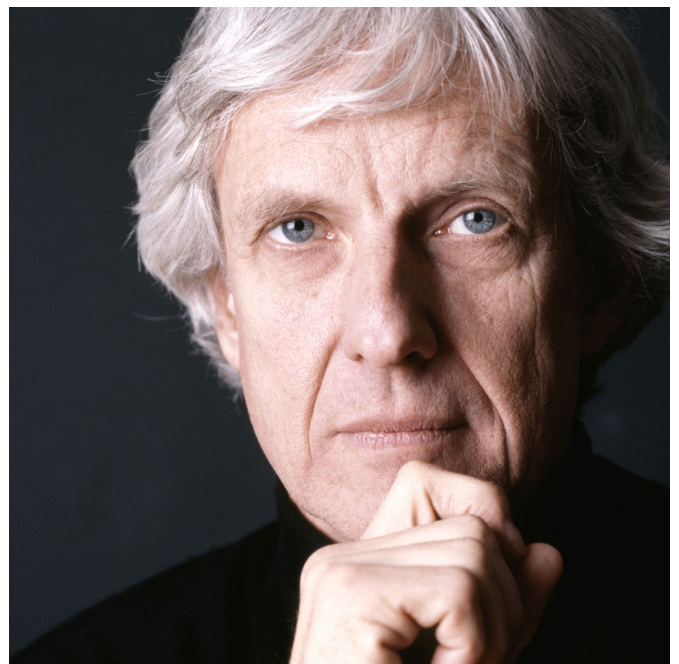

## FILM / CINEMA

- 2016 **RHEIN-LAHN-KRIMI: JAMMERTAL** | Director: Thomas Veit  
2013 **AUF DAS LEBEN!** | Director: Uwe Janson  
2012 **DIE FAHRT** | short film | Director: Werner Bohnen  
2009 **BERGBLUT** | Director: Philipp Pamer  
**DIE ENTBEHRLICHEN** | Director: Andreas Arnstedt  
2006 **DU BIST NICHT ALLEIN** | Director: Bernd Böhlich  
2004 **THE CLAN** | Director: Christian de Sica  
2003 **LUTHER** | Director: Ed Till  
2001 **H. C. ANDERSSON** | Director: Philippe Saville  
**HIGH SPEED** | Director: Andrew Lee Potts  
2000 **IMPERO** | Director: Claudia Kull  
1996 **DAS MÄDCHEN ROSEMARIE** | Director: Bernd Eichinger  
1991 **CHRISTOPHER COLUMBUS** | Director: John Glenn  
1990 **MALINA** | Director: Werner Schroeter

## TV

- 2017 **DAS TESTAMENT** | motion pictures | Director: Niki Stein  
2013 **ROMEO & JULIET** | motion pictures | Director: Riccardo Donna  
2012 **FREI** | motion pictures | Director: Bernd Fischerauer  
**TIERE BIS UNTERS DACH** | TV-series | Director: Berno Kürten  
2011 **SOKO LEIPZIG** | TV-series | Director: Oren Schmuckler  
**DER LETZTE BULLE** | TV-series | Director: Florian Froschmayer  
**VERFOLGT - DER KLEINE ZEUGE** | motion pictures | Director: Andreas Senn  
2010 **KONTERREVOLUTION UND MACHTERGREIFUNG** | Documentary feature film | Director: Bernd Fischerauer  
2009 **DER GEWALTFRIEDEN VON VERSAILLES** | Documentary feature film | Director: Bernd Fischerauer  
**SIND DENN ALLE MÄNNER SCHWEINE?** | motion pictures | Director: Sophie Allet-Coche  
**ALARM FÜR COBRA 11** | TV-series | Director: Axel Sand  
2009 - 2008 **ANNA UND DIE LIEBE** | telenovela | Director: Cornelia Dohrn et al.  
2007 **HALLO ROBBIE** | TV-series | Director: Christoph Klünker

# MATHIEU CARRIÈRE

© Wolfgang Kleber

© Frank Beer

© Wolfgang Kleber

© Frank Beer