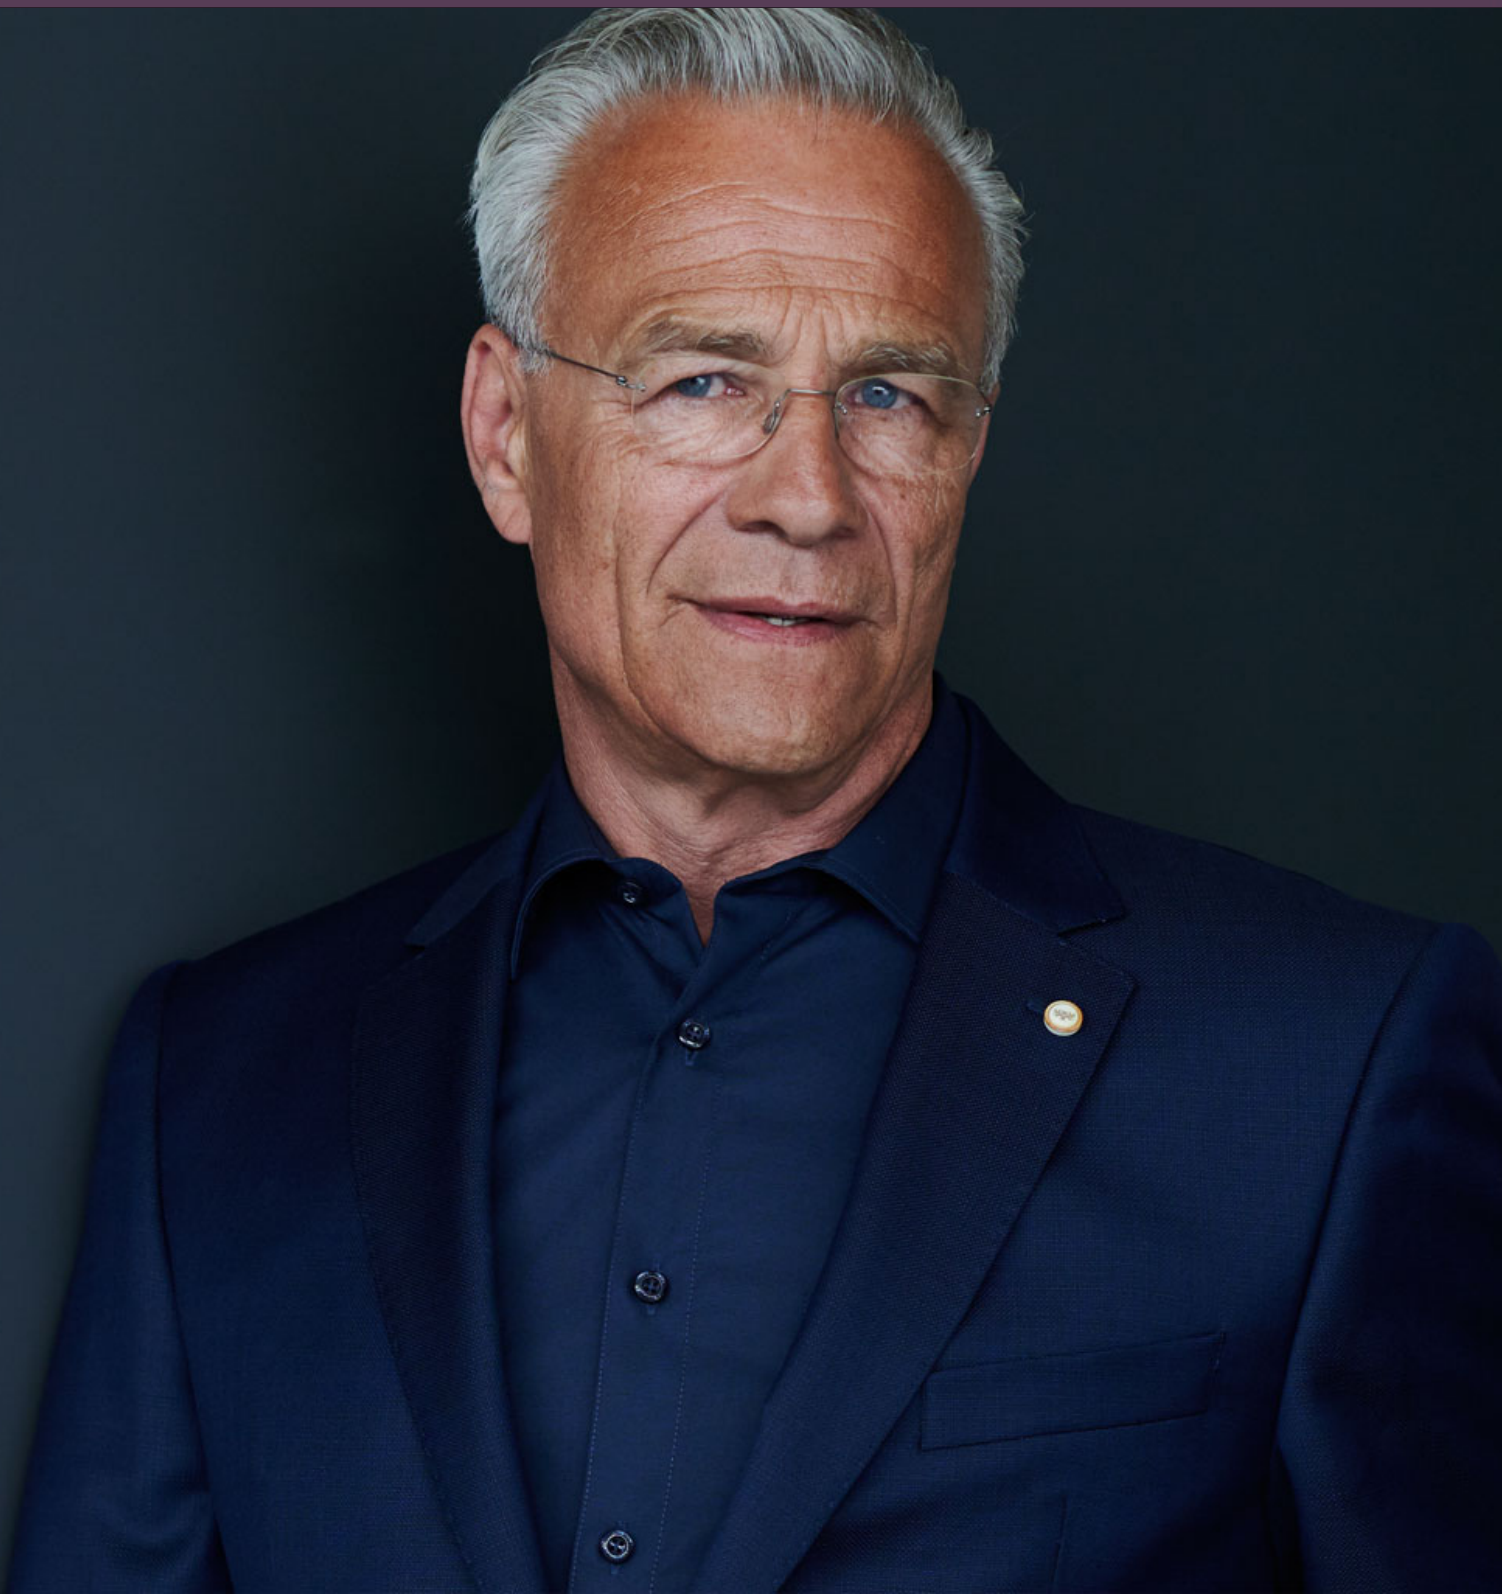

fehrecke

DIRK FEHRECKE AGENTUR FILM · TV · THEATER GMBH · WWW.FEHRECKE.COM
PFALZBURGER STR. 50 · 10717 BERLIN · T +49 (0) 30 3552 5882 · F -0 · LOOK@FEHRECKE.COM

KLAUS J. BEHRENDT